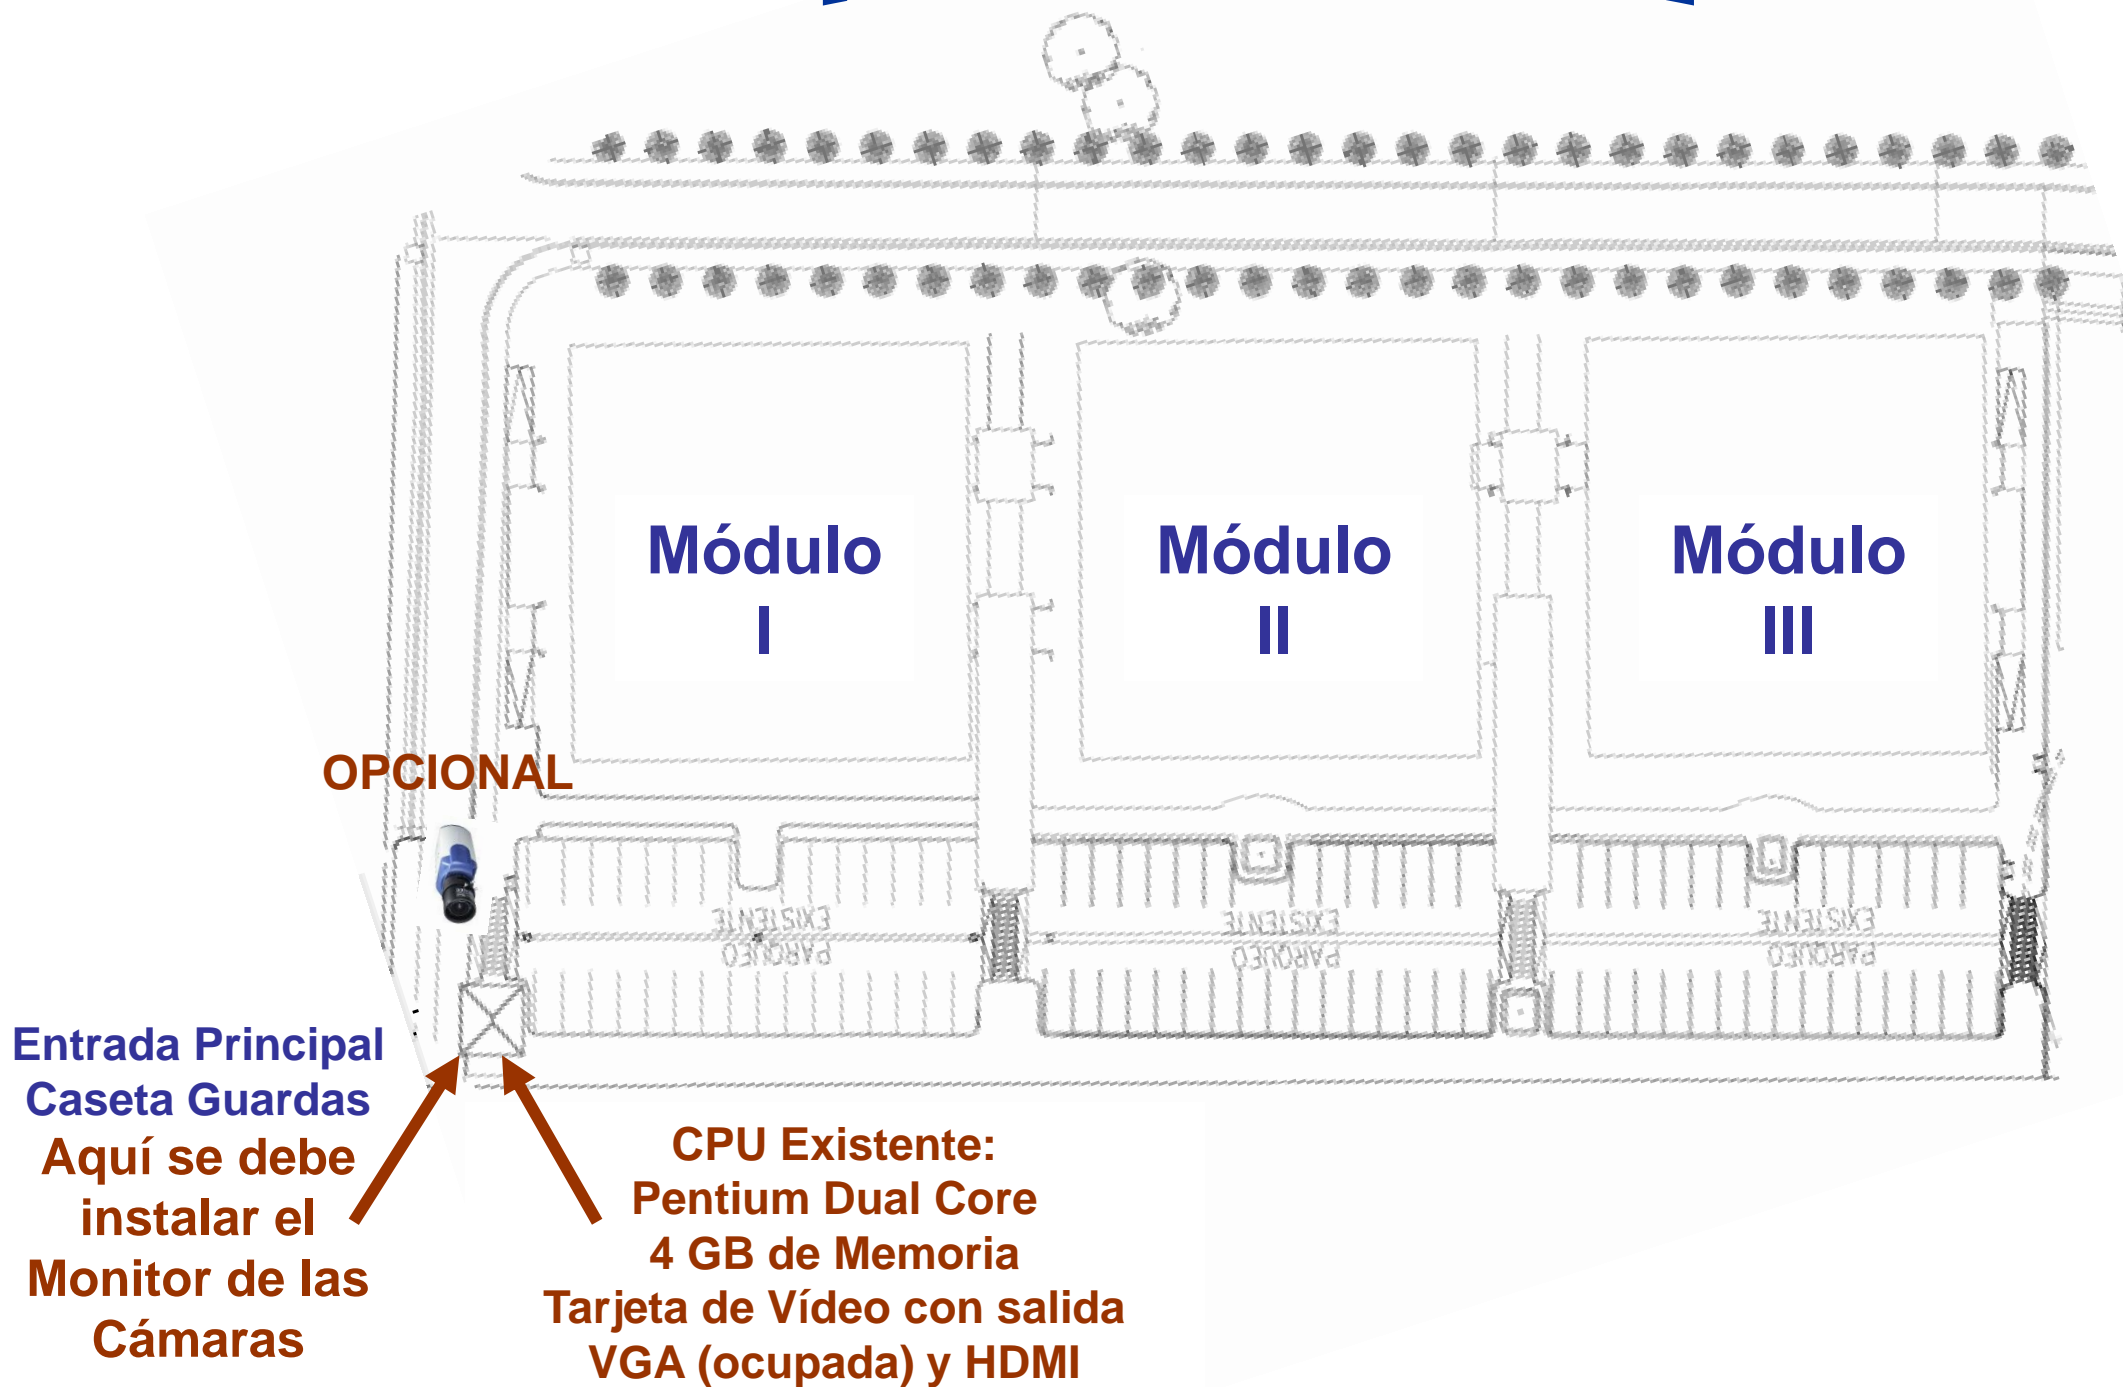

Campus Juan Rafael Mora Porras

Módulos I, II y III

Las cámaras se instalarán en los módulos II y III

Módulo II

Cámaras a Instalar
12 Cámaras Internas

Las cámaras se instalaran en los módulos II y III

Módulo III

**Cámaras a
Instalar**

**5 Cámaras
Internas
1 Cámara
Opcional**

**El distribuidor
de Energía y
Datos se
ubicara en el
Rack del C.T**

Las cámaras se instalaran en los módulos II y III

Cámaras Exteriores

Cámaras a Instalar
3 Domos Externos
2 Cámara Fijas

Módulo II

Módulo III

Vista Portón Secundario