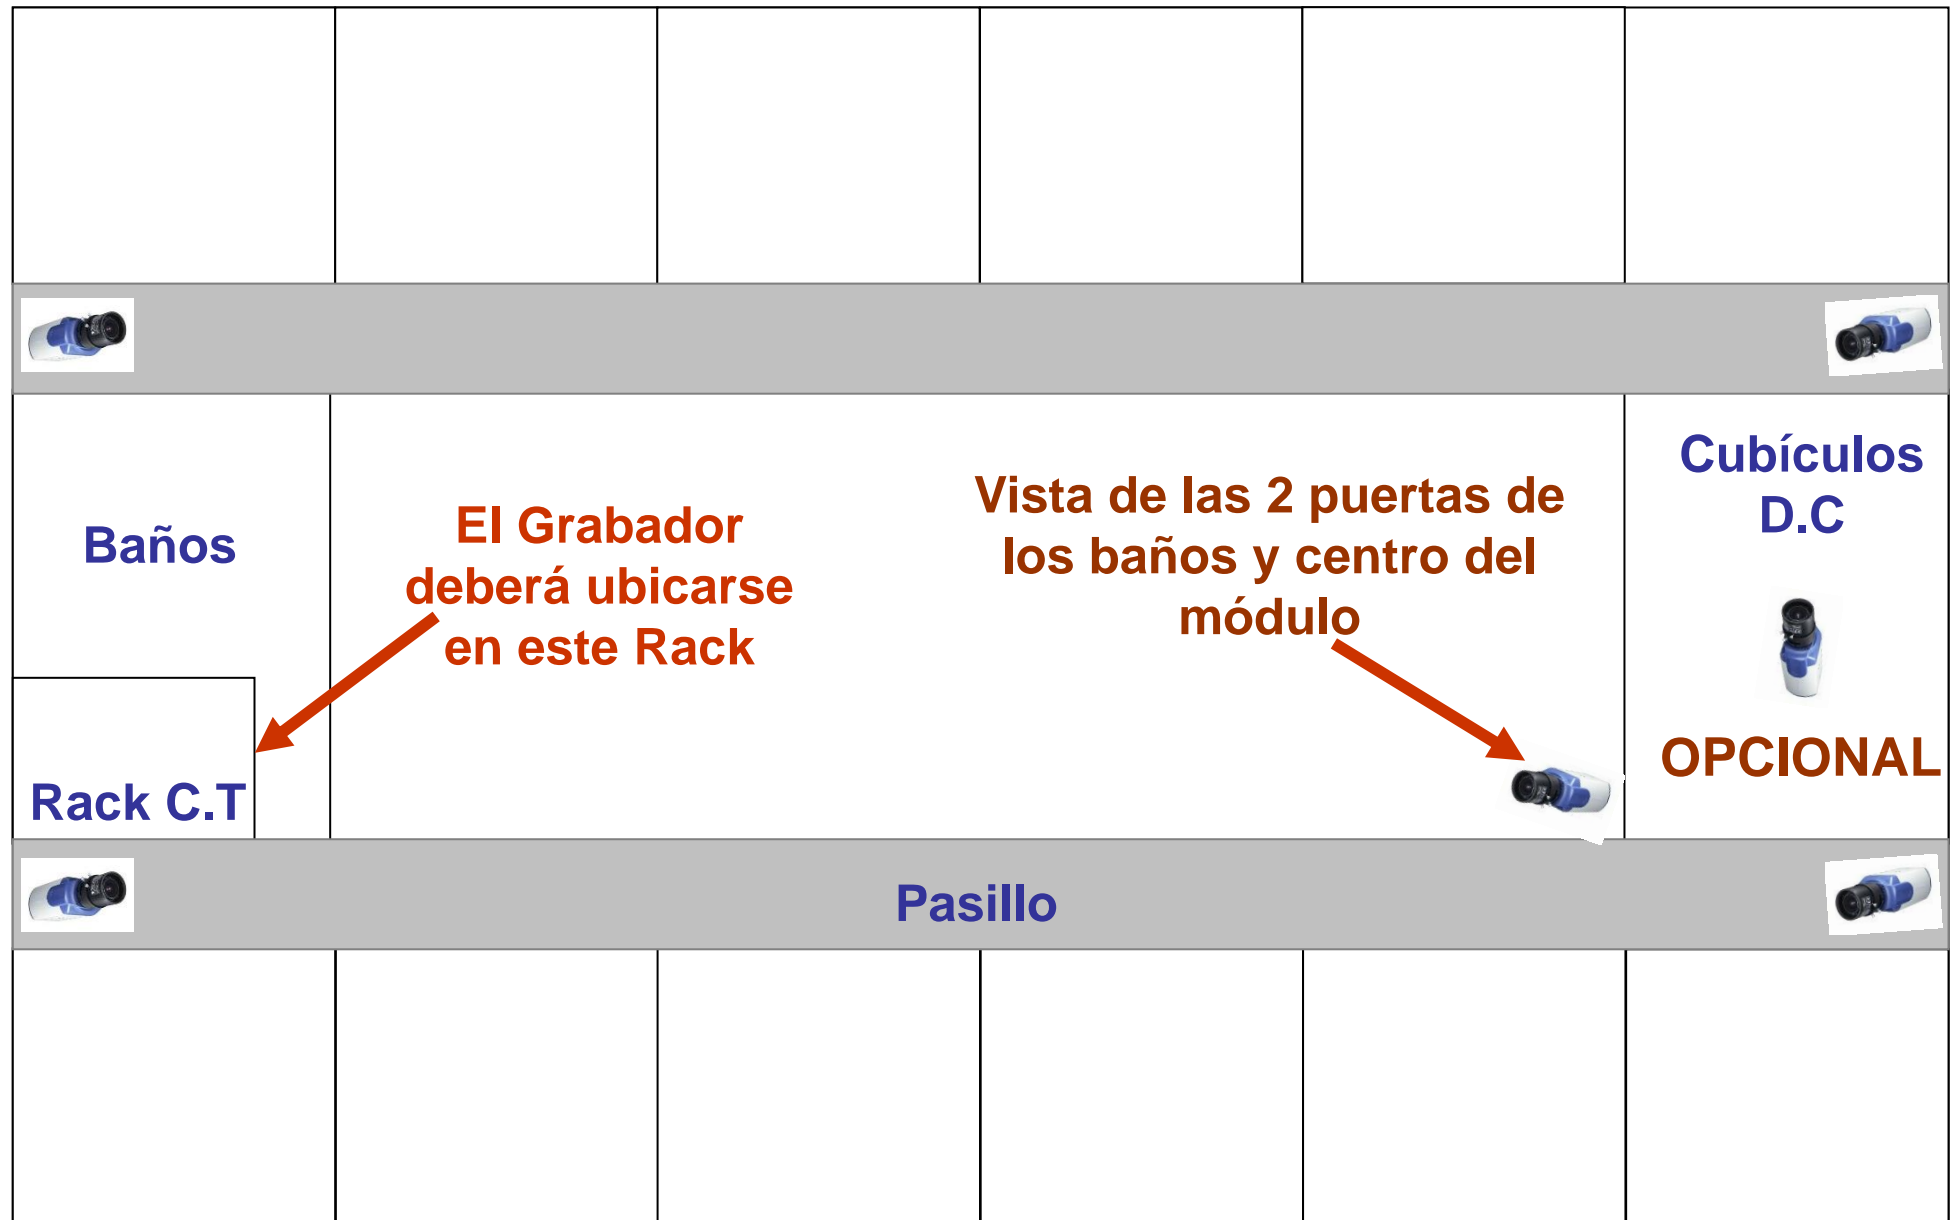

Campus Juan Rafael Mora Porras

Módulos I, II y III

Las cámaras se instalarán en los módulos II y III

Módulo II

Cámaras a Instalar
12 Cámaras Internas

Las cámaras se instalaran en los módulos II y III

Módulo III

**Cámaras a
Instalar**

**5 Cámaras
Internas
1 Cámara
Opcional**

**El distribuidor
de Energía y
Datos se
ubicara en el
Rack del C.T**

Las cámaras se instalaran en los módulos II y III

Cámaras Exteriores

Cámaras a Instalar
3 Domos Externos
2 Cámara Fijas

Módulo II

Módulo III

Vista Portón Secundario