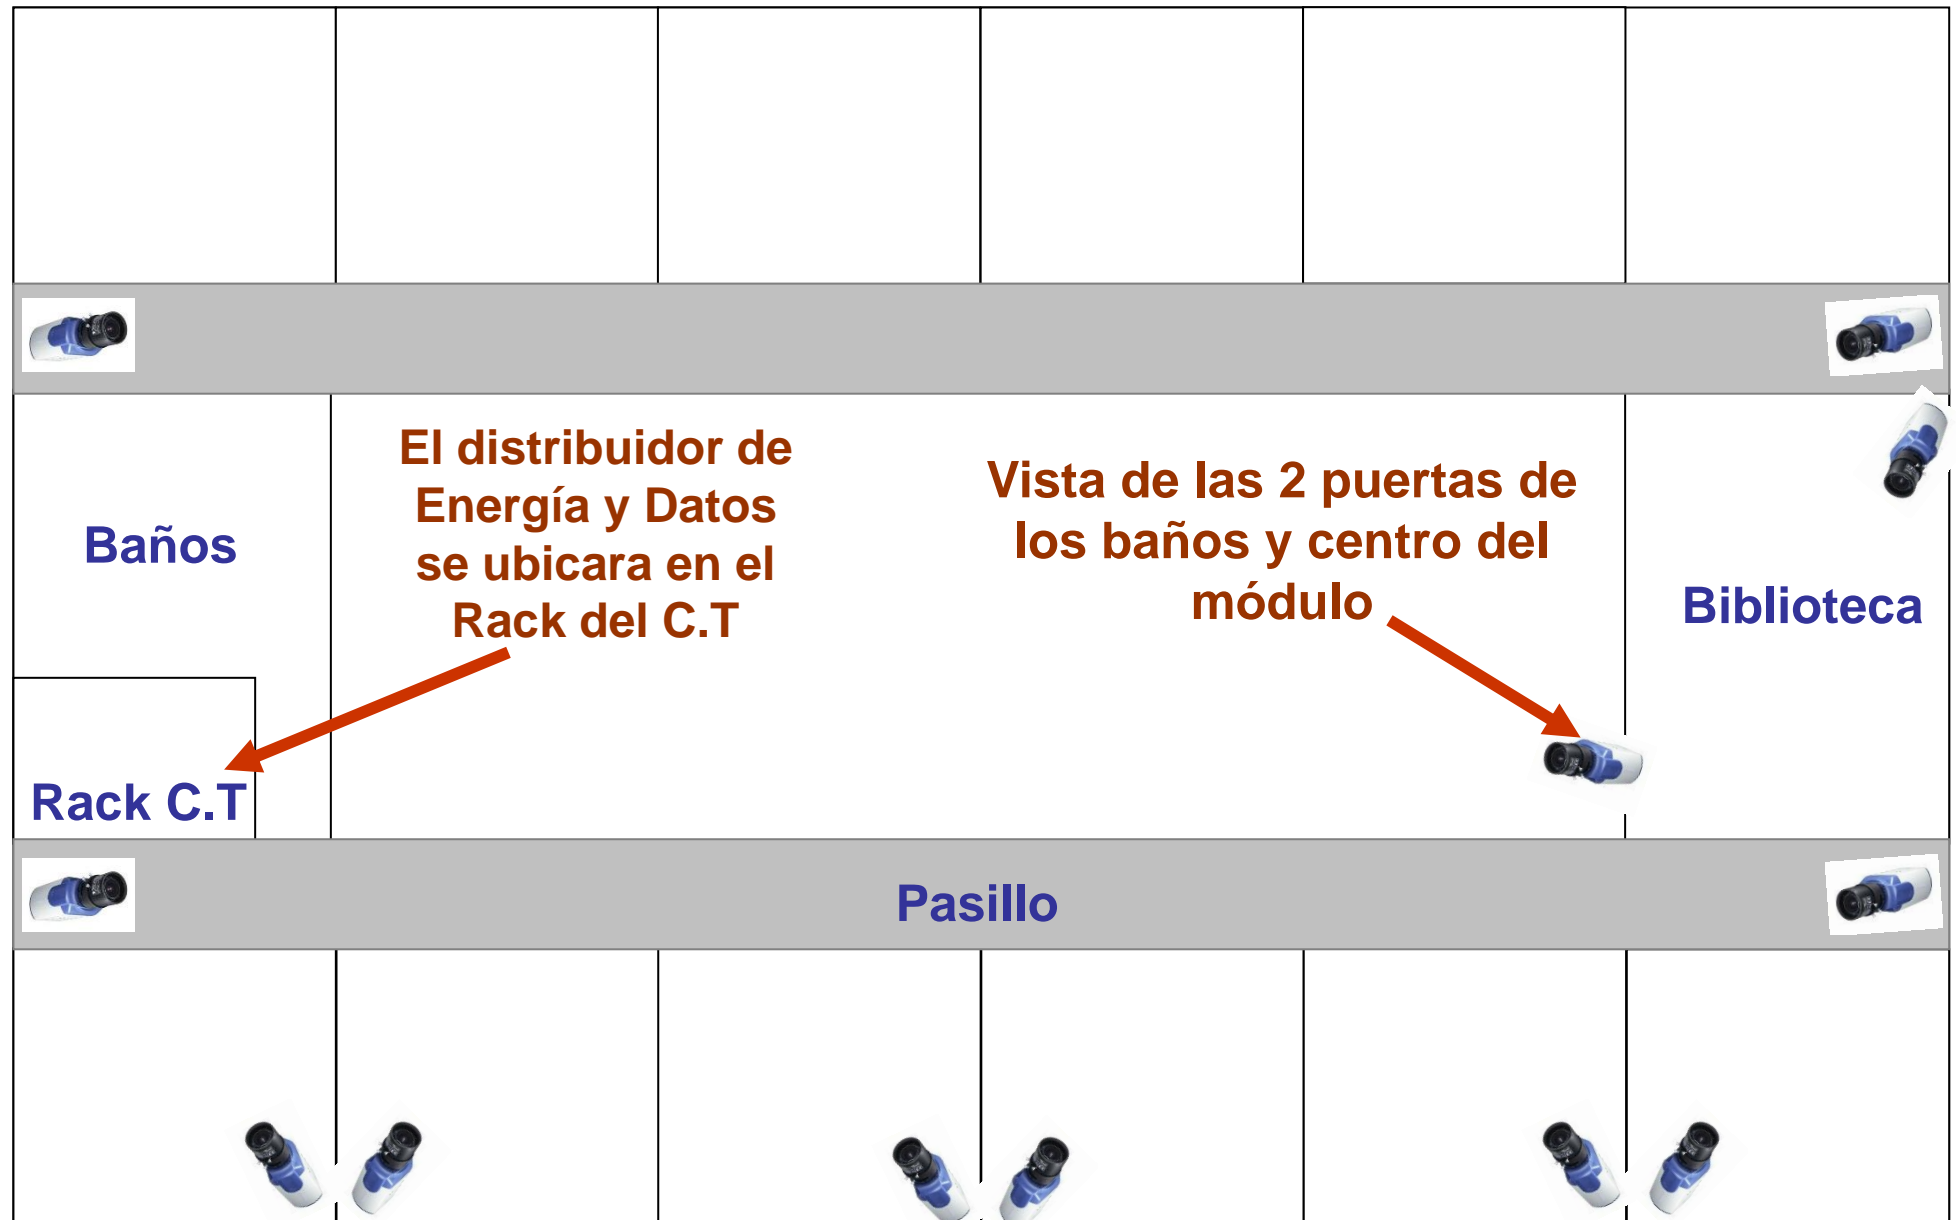

Campus Juan Rafael Mora Porras

Módulos I, II y III

Las cámaras se instalarán en los módulos II y III

Módulo II

Cámaras a Instalar
12 Cámaras Internas

Las cámaras se instalaran en los módulos II y III

Módulo III

**Cámaras a
Instalar**

**5 Cámaras
Internas
1 Cámara
Opcional**

**El distribuidor
de Energía y
Datos se
ubicara en el
Rack del C.T**

Las cámaras se instalaran en los módulos II y III

Cámaras Exteriores

Cámaras a Instalar
3 Domos Externos
2 Cámara Fijas

Módulo II

Módulo III

Vista Portón Secundario