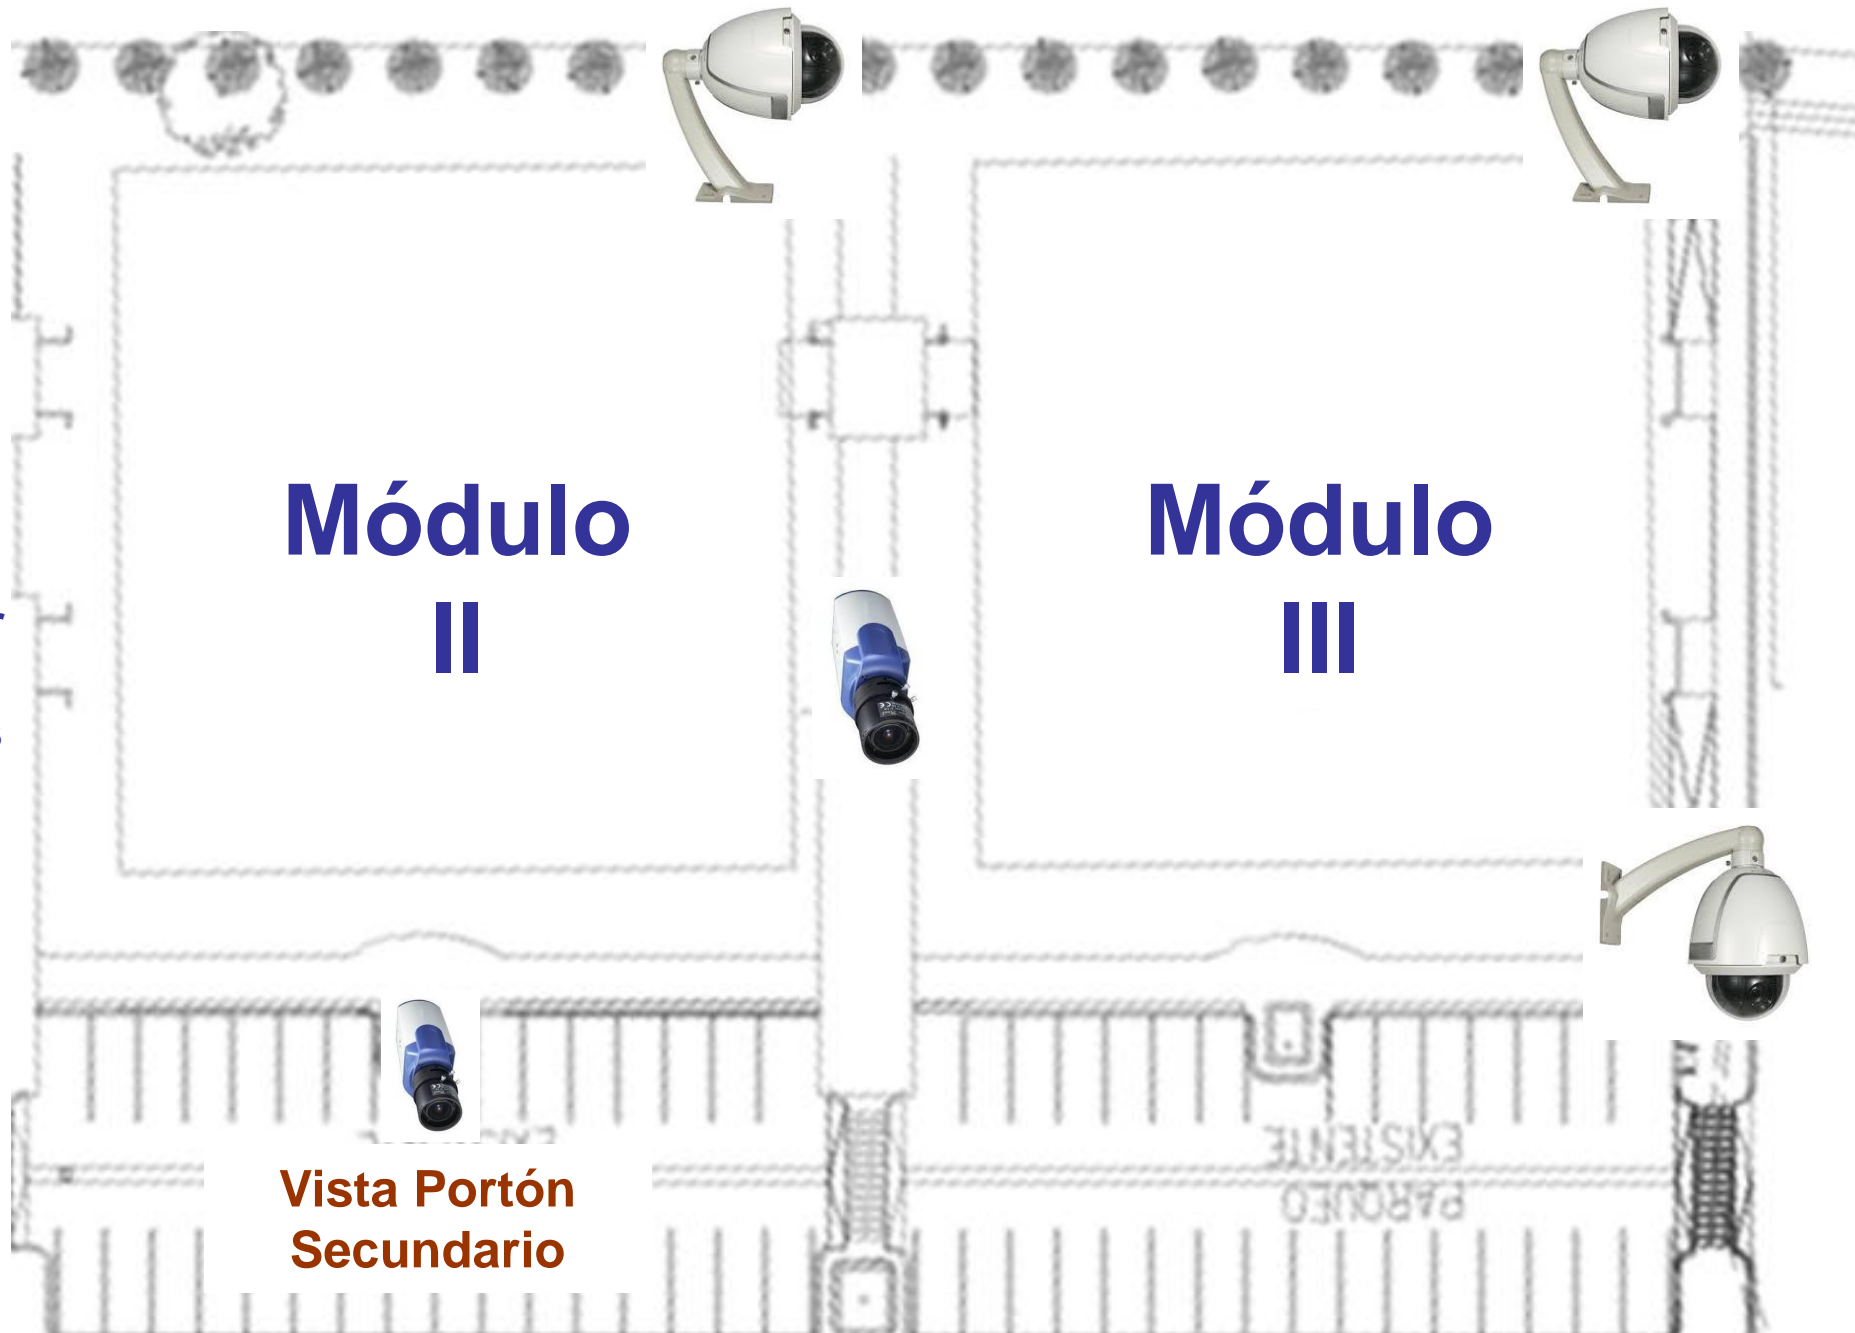

Campus Juan Rafael Mora Porras

Módulos I, II y III

Las cámaras se instalarán en los módulos II y III

Módulo II

Cámaras a Instalar
12 Cámaras Internas

Las cámaras se instalaran en los módulos II y III

Módulo III

**Cámaras a
Instalar**

**5 Cámaras
Internas
1 Cámara
Opcional**

**El distribuidor
de Energía y
Datos se
ubicara en el
Rack del C.T**

Las cámaras se instalaran en los módulos II y III

Cámaras Exteriores

Cámaras a Instalar
3 Domos Externos
2 Cámara Fijas

Módulo II

Módulo III

Vista Portón Secundario